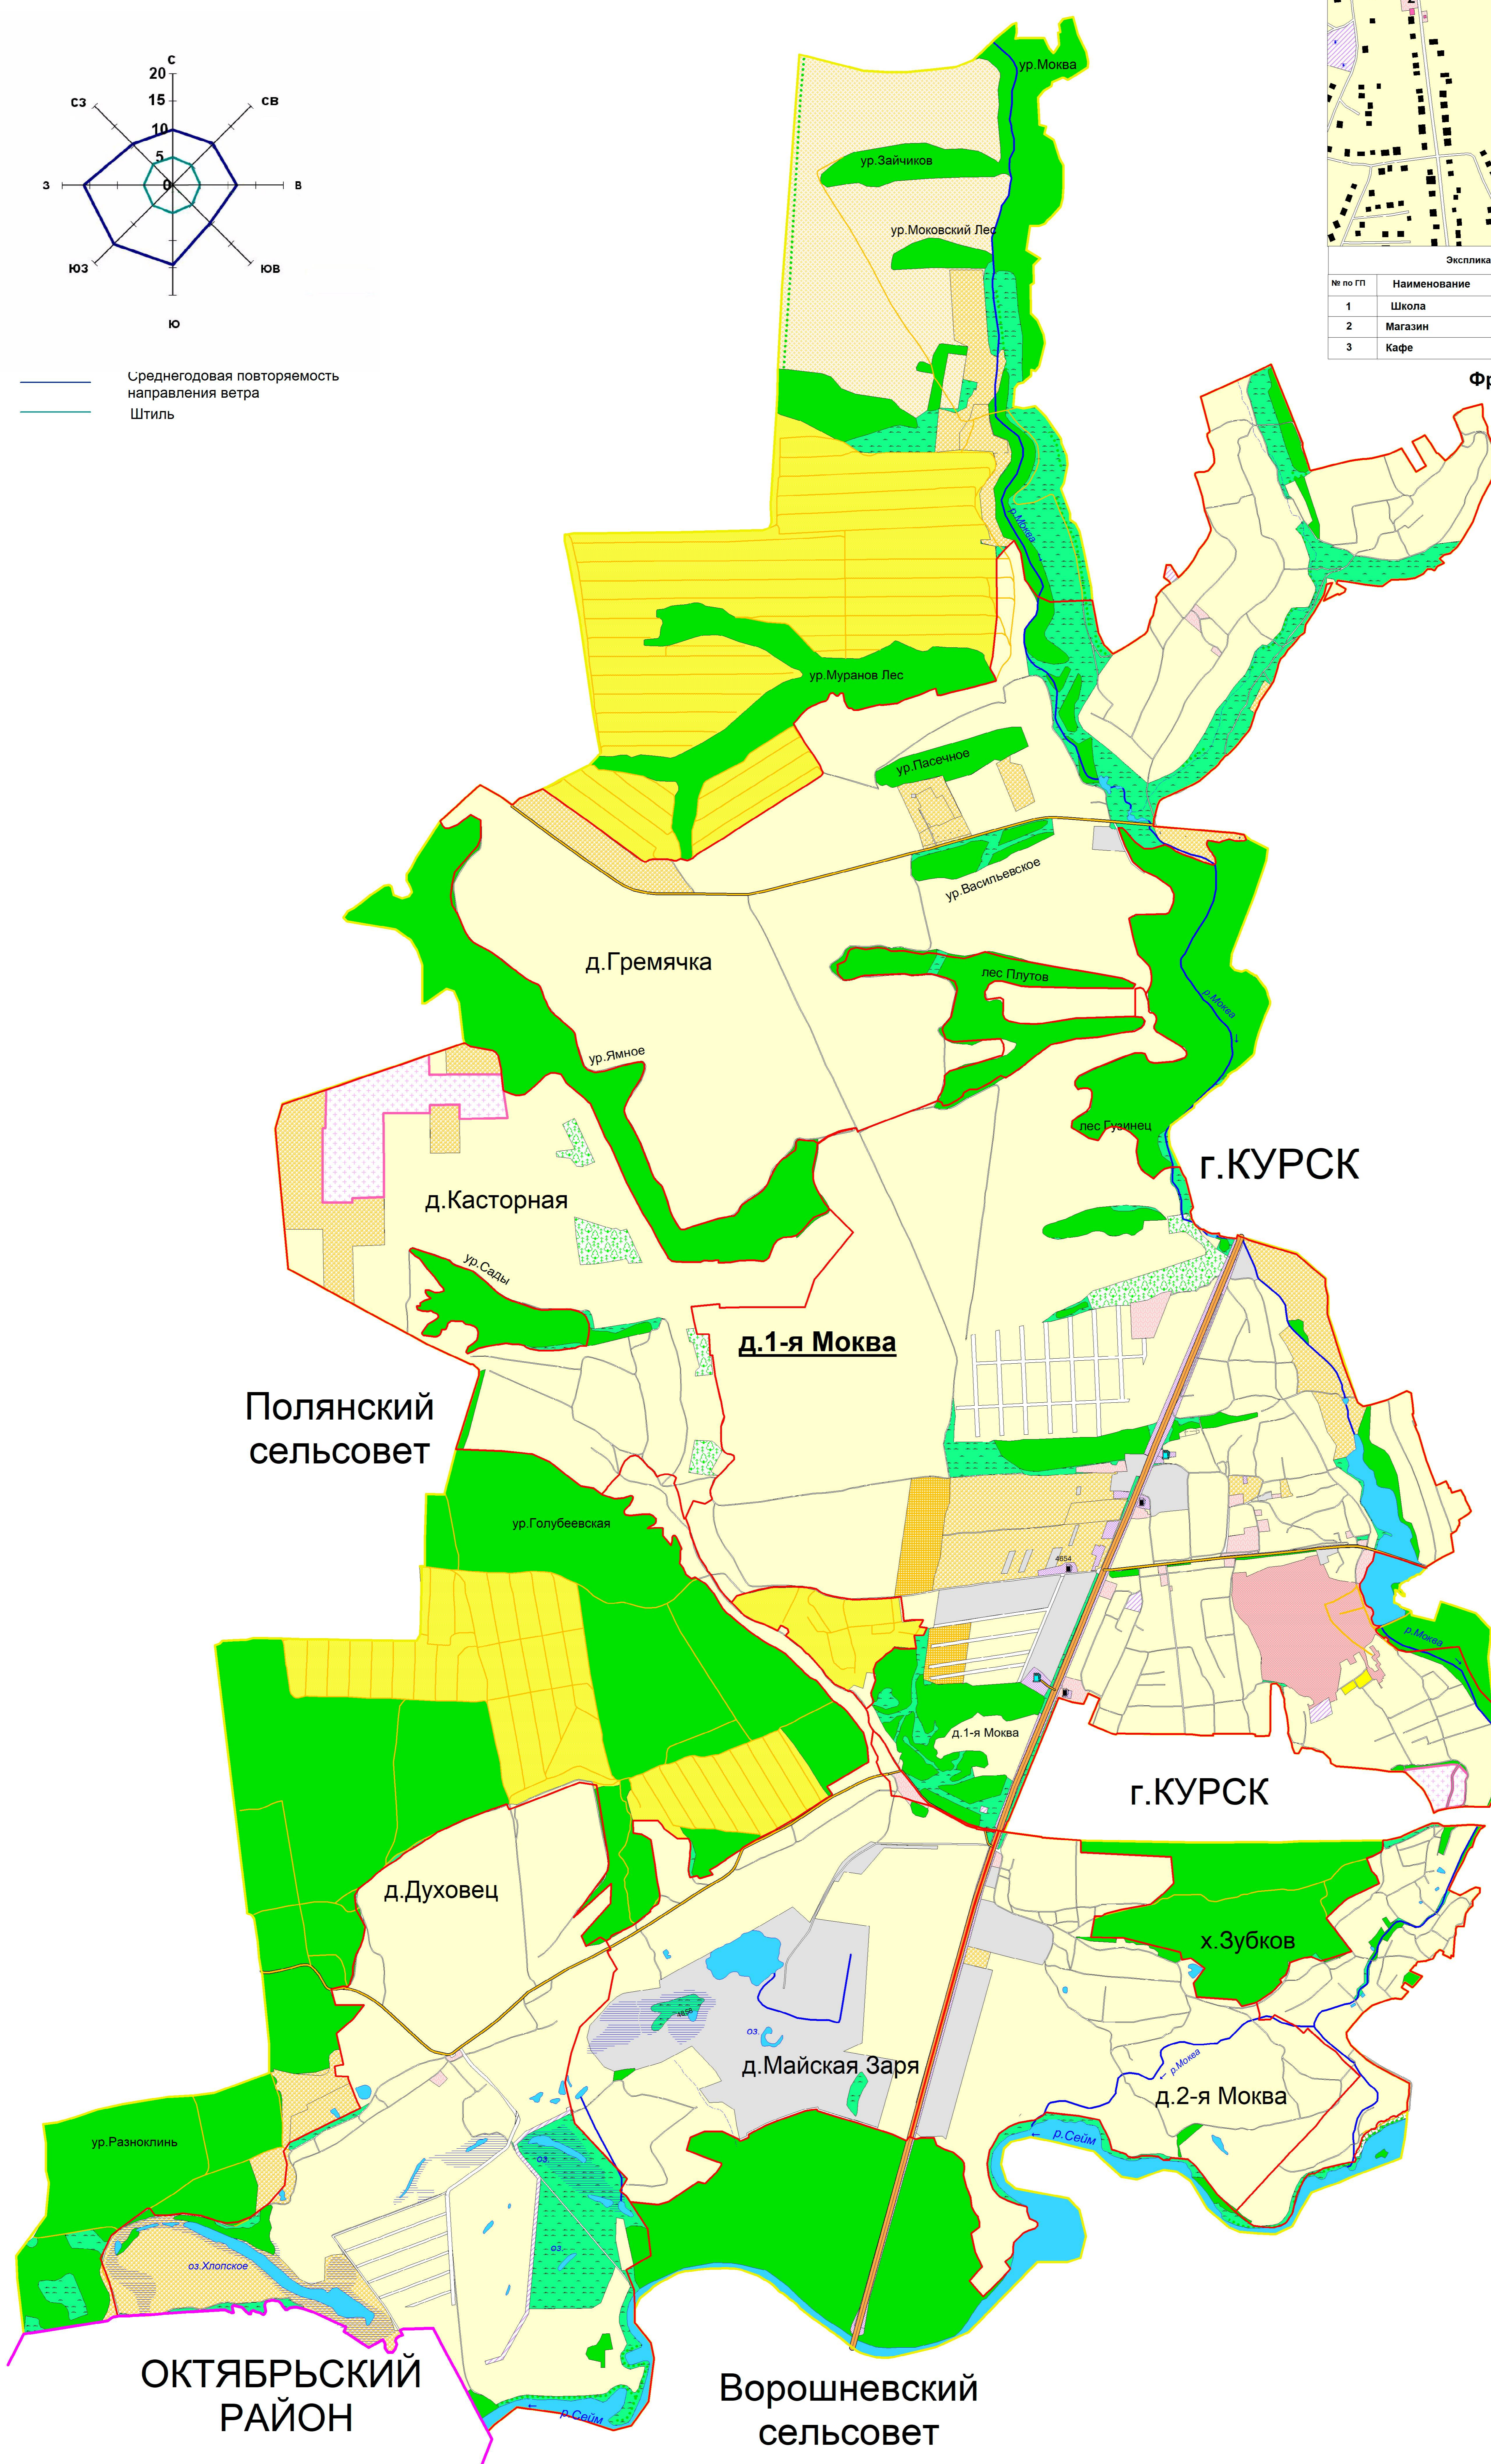

Фрагмент- д.1-я Моква (масштаб 1:5000)

1. **Функциональное зонирование**
2. Зона малоэтажной жилой застройки
   - Зона среднеэтажной жилой застройки
   - Зона общественно-деловая
   - Зона производственная
   - Зона, занятая сельскохозяйственными угодьями
   - Зона, занятая объектами сельскохозяйственного назначения
   - Зона сельскохозяйственного исполнения
   - Зона садоводческих, огороднических некоммерческих объединений граждан
   - Зона природно-ландшафтная территории
   - Зона зеленых насаждений общего пользования
   - Зона рекреационного назначения
   - Зона особо охраняемых природных территории - памятники природы регионального значения - "Парк Моква"
   - Зона улично-дорожной сети
   - Зона инженерной инфраструктуры
   - Зона транспортной инфраструктуры
   - Зона кладбищ

1. **УСЛОВНЫЕ ОБОЗНАЧЕНИЯ**
2. **ОКС внешнего автомобильного транспорта**
3. Автомобильная дорога федерального значения с асфальтным покрытием
   - Автомобильная дорога межмуниципального значения с асфальтным покрытием
   - Автомобильная дорога с асфальтным и грунтовым покрытием
4. **Объекты улично-дорожной сети населенного пункта**
5. Улицы, дороги
   - Проезды
6. **Объекты культурного наследия**
7. Памятники

1. **Поверхностные водные объекты**
2. Река, ручей
   - Пруды, озера
   - Болото, заболоченность
3. **Растительность**
4. Леса густые, питомники, сплошные заросли кустарника
   - Луговая растительность
   - Сад
   - Озеленение вдоль дорог

1. **Границы**
2. Граница района
   - Граница города
   - Граница сельсовета
   - Граница населенного пункта

Генеральный план муниципального образования "Моковский сельсовет" Курского района Курской области				
Иск.	Изм. уч.	Лист	М. док.	Подп.
Тологаев		1	Романская Е.А.	
Средние материалы обоснования генерального плана муниципального образования "Моковский сельсовет" Курского района Курской области				
Схема			Лист	Листов
П			1	4
Карта функциональных зон Моковского сельсовета Курского района Курской области масштаб 1:25000				
ИП Воробьева А.А.